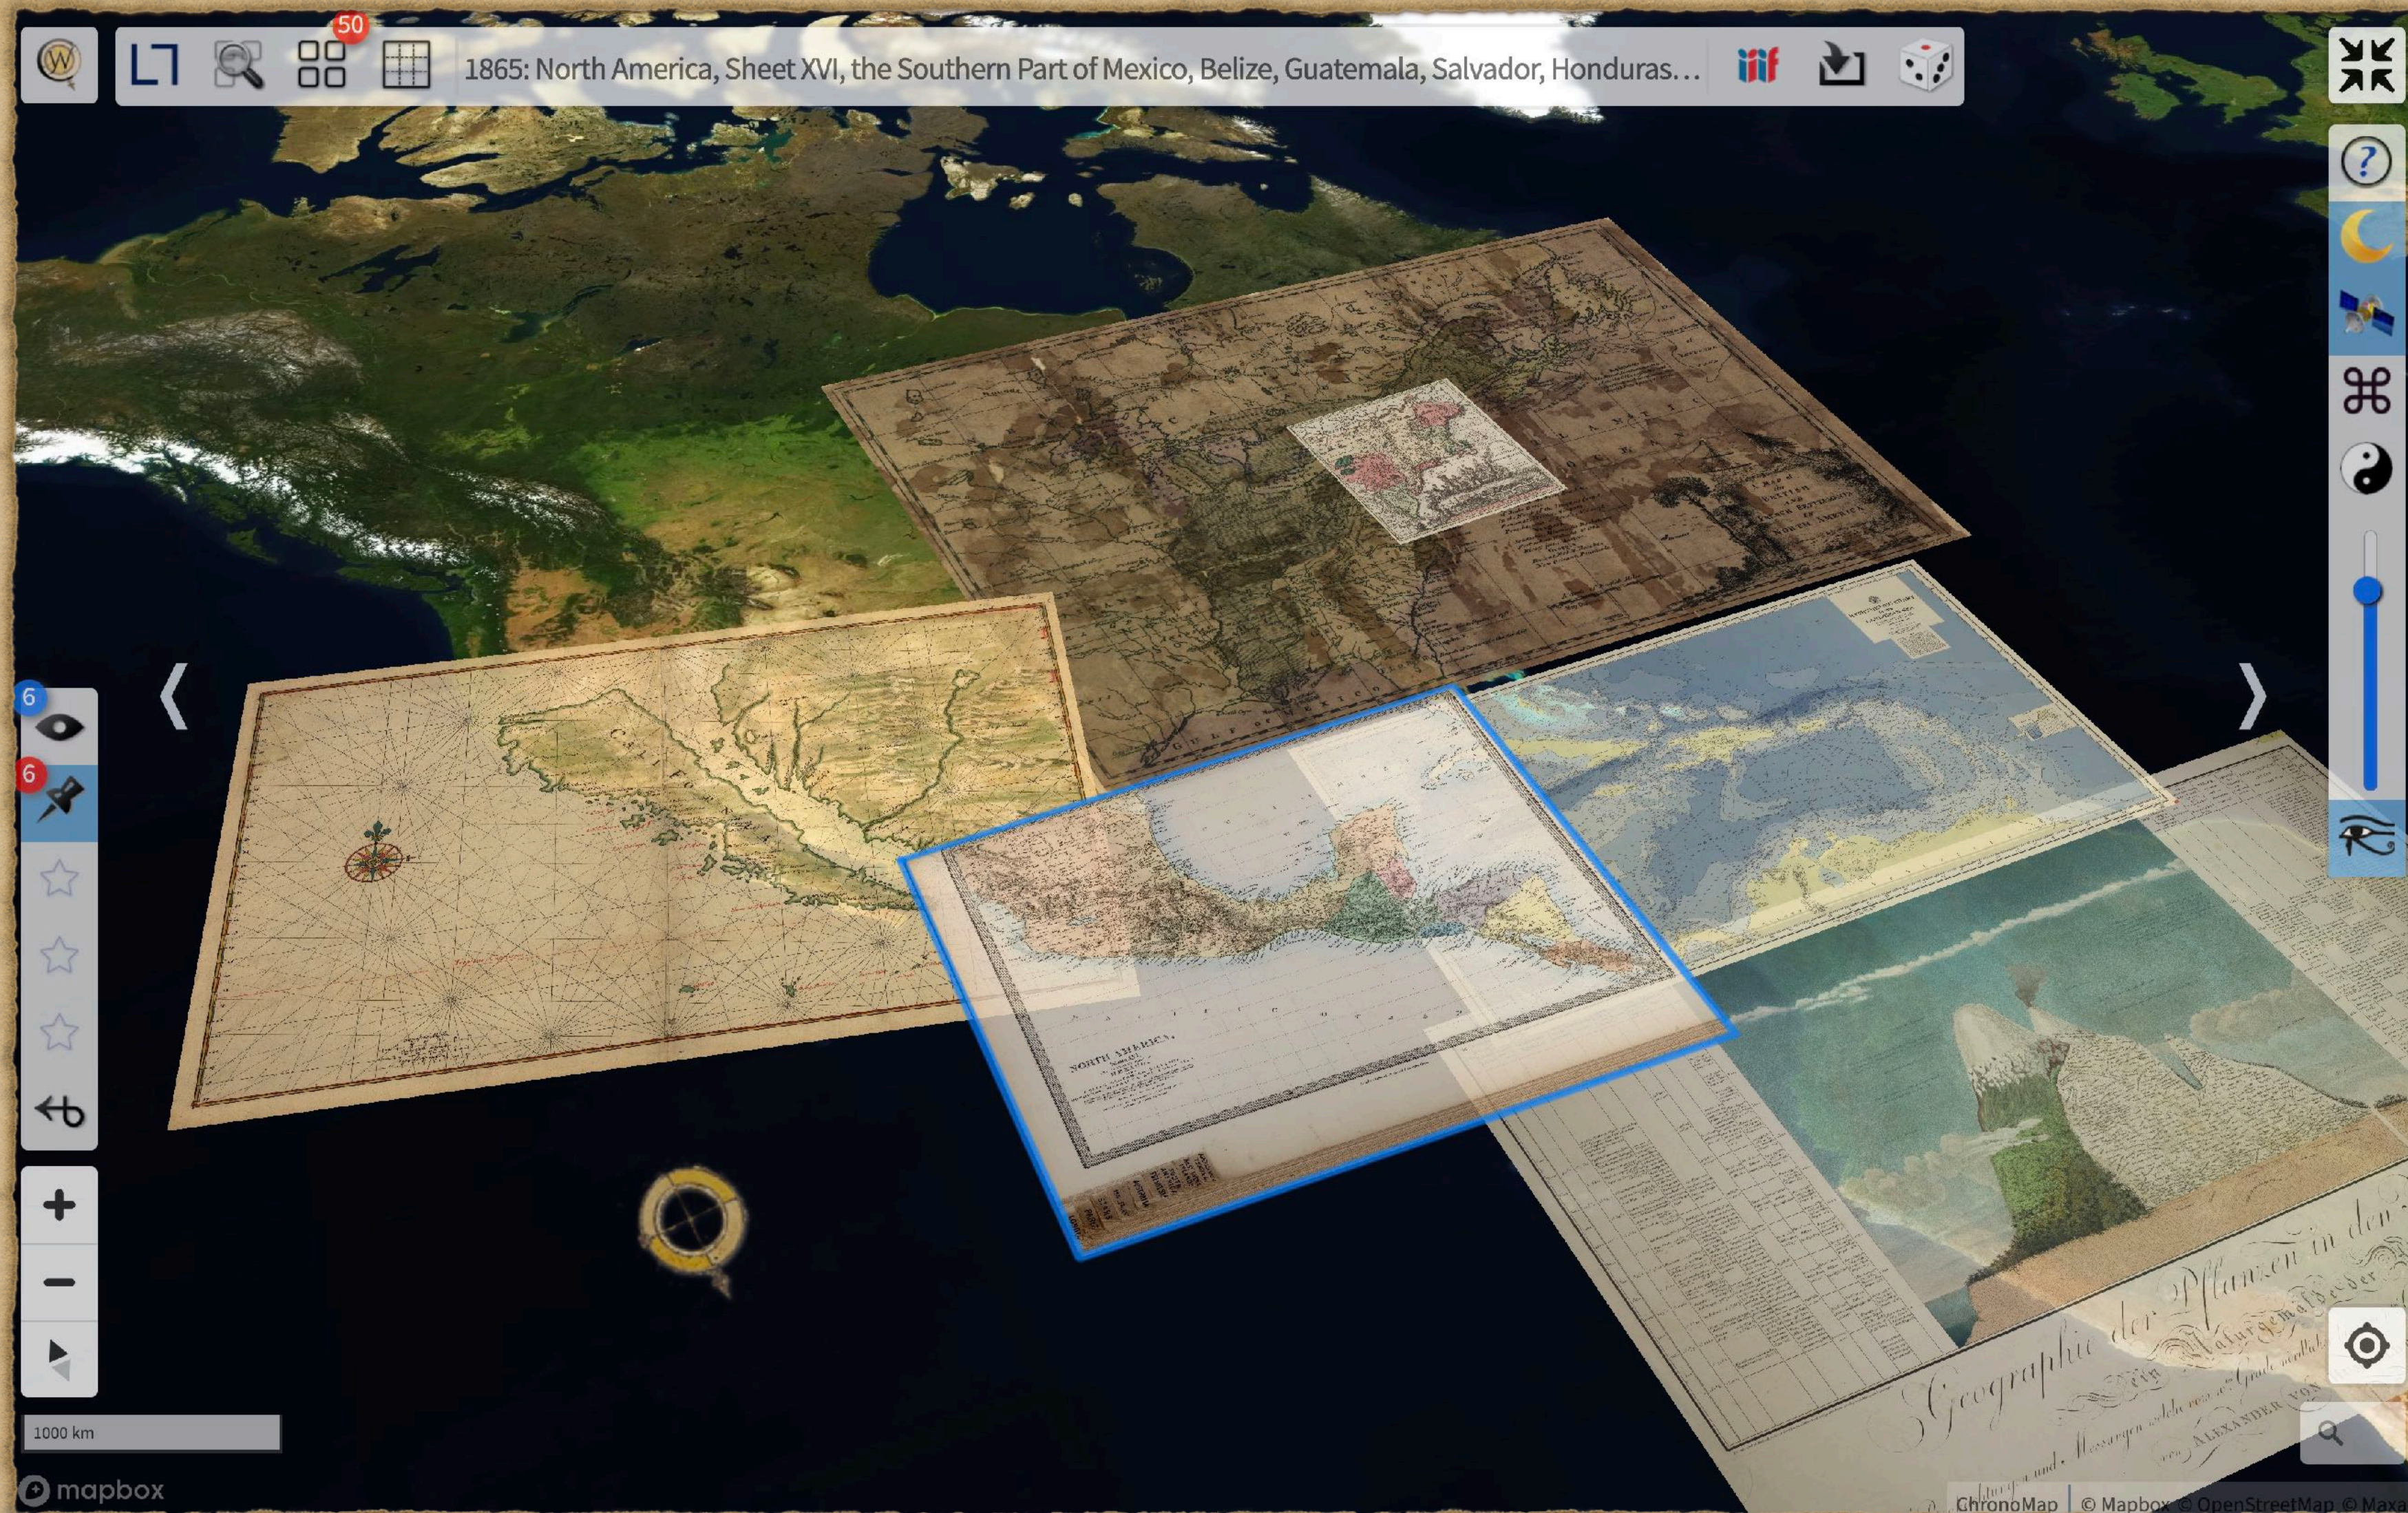

CHRONOSCOPE WORLD 2.14

by

Matthias Müller-Prove

<https://mprove.de/chronoscope>

Time travel on
6,666 old maps
from more than
66 institutions

access to openGLAM
collections world-wide

fast browsing
and deep zooming
of vintage maps

atlases and city plans

multi map tools

CHRONOSCOPE WORLD 2.14

<https://mprove.de/chronoscope>

A fast and elegant
user interface
influenced by Kai Krause,
Ben Shneiderman & Tog

geo interaction design
dynamic queries

optimised usage
of screen real estate

keyboard shortcuts
& ChronoLink API

CHRONOSCOPE WORLD 2.14

<https://mprove.de/chronoscope>

1802: Pichincha-Vulkan; Alexander von Humboldt 1801/02: ...

→ 26-28 Mai 1802 : Expedition zum Vulkan. Hier eine eigenhändige Skizze der → Pichincha-Vulkankette.

Durch das → Hochland von Quito

→ Quer_Profil durch das Hochland von Quito

→ Gipfel des Cotopaxi → Satellitenansicht → Dronen-Flug
5897m

→ 5753m *Wenige elektrische Explosionen mit Donner begleitet.*

→ Gipfel des Chimborazo → Satellitenansicht → Dronen-Flug
6268m